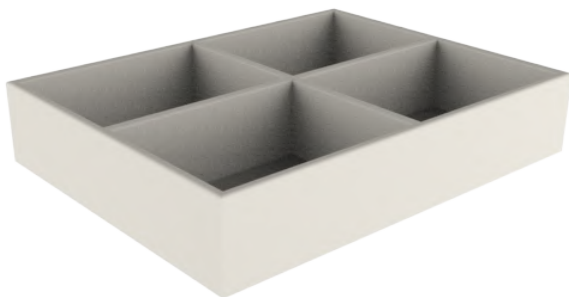

Tp04 | 47 x 32 x 12cm (h)