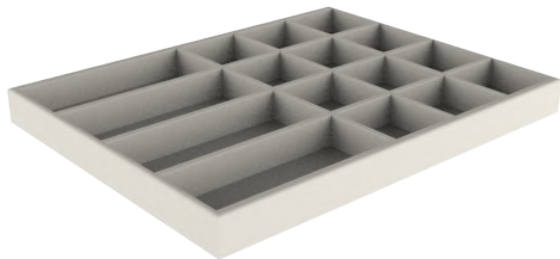

St09 | 50 x 50 x 74 cm (h)

St10 | 50 x 50 x 74 cm (h)

St11 | 50 x 50 x 74 cm (h)

St12 | 76x 76 x 74 cm (h)
Corner cabinet

St13 | 50 x 50 x 74 cm (h)
Corner cabinet with sink

St14 | 50 x 50 x 74 cm (h)

Cst₀₆ | 200 x 57 x 86 cm (h)

Cst09 | 220 x 57 x 86 cm (h)

Cst₁₀ | 210 x 57 x 86 cm (h)

Cst11 | 220 x 57 x 86 cm (h)

Mb₀₁ | 50 x 55 x 80 cm (h)

Mb₀₂ | 50 x 55 x 80 cm (h)

Mb03 | 50 x 55 x 80 cm (h)

Mb05 | 50 x 55 x 80 cm (h)

Tp01 | 47 x 32 x 4 cm (h)