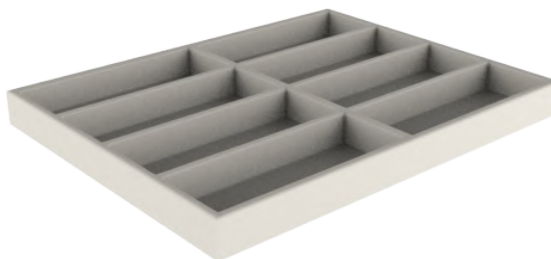

Cst09 | 220 x 57 x 86 cm (h)

Cst₁₀ | 210 x 57 x 86 cm (h)

Cst11 | 220 x 57 x 86 cm (h)

Mb₀₁ | 50 x 55 x 80 cm (h)

Mb₀₂ | 50 x 55 x 80 cm (h)

Mb03 | 50 x 55 x 80 cm (h)

Mb05 | 50 x 55 x 80 cm (h)

Tp01 | 47 x 32 x 4 cm (h)

Tp02 | 47 x 32 x 4 cm (h)

Tp03 | 47 x 32 x 4 cm (h)

Tp04 | 47 x 32 x 12cm (h)

Tp05 | 47 x 32 x 4 cm (h)

Tp06 | 47 x 32 x 4 cm (h)

SEBA Handels GmbH
Zeigeleiweg 6A, 51149
Köln
Phone : +49 162 6963172
Fax : +49 163 8003355
info@sebagmbh.com
www.sebagmbh.com