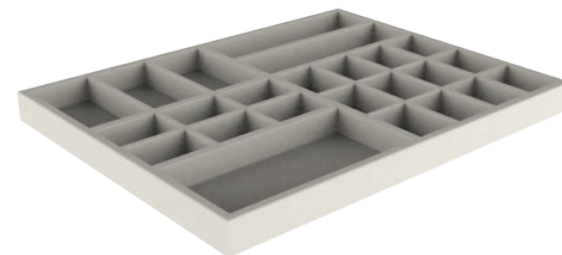

Mb05 | 50 x 55 x 80 cm (h)

Tp03 | 47 x 32 x 4 cm (h)