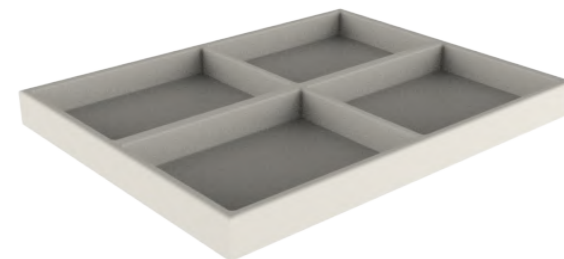

St09 | 50 x 50 x 74 cm (h)

St10 | 50 x 50 x 74 cm (h)

St11 | 50 x 50 x 74 cm (h)

St12 | 76x 76 x 74 cm (h)
Corner cabinet

St13 | 50 x 50 x 74 cm (h)
Corner cabinet with sink

St14 | 50 x 50 x 74 cm (h)

Cst₀₆ | 200 x 57 x 86 cm (h)

Cst09 | 220 x 57 x 86 cm (h)

Cst₁₀ | 210 x 57 x 86 cm (h)

Cst11 | 220 x 57 x 86 cm (h)

Mb₀₁ | 50 x 55 x 80 cm (h)

Mb₀₂ | 50 x 55 x 80 cm (h)

Mb03 | 50 x 55 x 80 cm (h)

Mb05 | 50 x 55 x 80 cm (h)

Tp01 | 47 x 32 x 4 cm (h)

Tp02 | 47 x 32 x 4 cm (h)

Tp03 | 47 x 32 x 4 cm (h)

Tp04 | 47 x 32 x 12cm (h)

Tp05 | 47 x 32 x 4 cm (h)

Tp06 | 47 x 32 x 4 cm (h)

SEBA Handels GmbH
Zeigeleiweg 6A, 51149
Köln
Phone : +49 162 6963172
Fax : +49 163 8003355
info@sebagmbh.com
www.sebagmbh.com